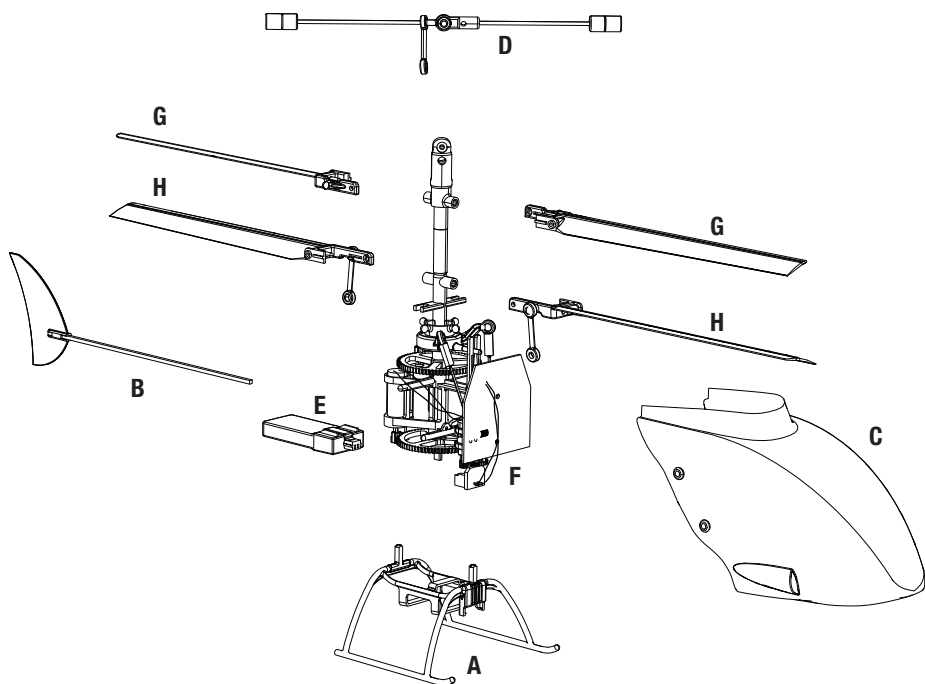

Vue éclatée et liste des pièces détachées

Ref #	Description
A	BLH2722 Train d'atterrissage et support batterie
B	BLH2723 Tube de queue et dérive
C	BLH2727 Bulle et silent-blocs
D	BLH2719 Barre stabilisatrice
E	EFLB0701S Batterie Li-Po E-flite 3,7V 70mAh

Ref #	Description
F	BLH2724 Châssis principal et module de vol
G	BLH2721 Set pales supérieures (1 paire)
H	BLH2720 Set pales inférieures (1 paire)
	EFLR3240 Emetteur Blade 3 voies 2,4GHz avec chargeur intégré