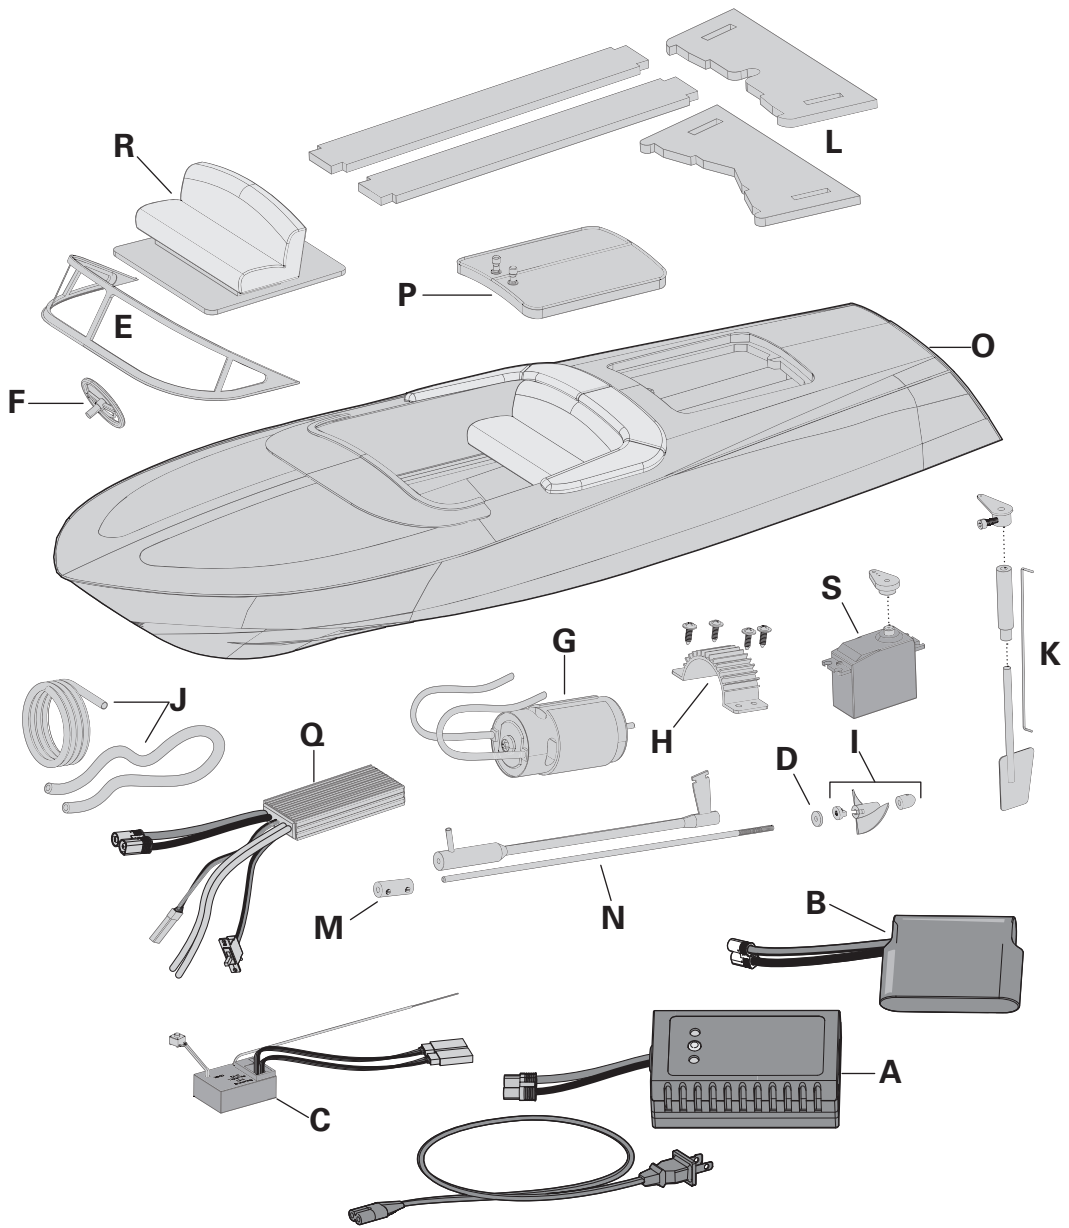

**Identification of Components / Identifizierung der Komponenten
Identification des composants / Identificazione dei componenti**