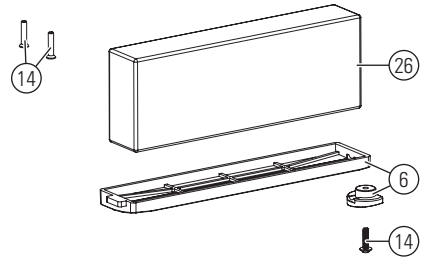

PARTS DIAGRAM | EXPLOSIONSZEICHNUNG | VUE ÉCLATÉE DES PIÈCES |
ESPLOSO DEL MODELLO CON REFERENZA PEZZI

PARTS LIST | ERSATZTEILE | PIÈCES DE RECHANGE | PEZZI DI RICAMBIO

#	Description	Beschreibung	Description	Descrizione
1	ECX214002	Link Set: 1:18 4WD All	ECX 1:18 Kunststoff Anlenkset	Set de biellettes Set collegamenti: 1:18 4WD tutti
2	ECX212000	Front Transmission, Assembled: 1:18 4WD All	ECX 1:18 Getriebe montiert vorne	Différentiel avant assemblé avec carter Trasmissione anteriore assemblata: 1:18 4WD tutti
3	ECX212001	Rear Transmission, Assembled : 1:18 4WD All	ECX 1:18 Getriebe montiert hinten	Différentiel arrière assemblé avec carter Trasmissione posteriore assemblata: 1:18 4WD tutti
4	ECX214000	Suspension Arm Set: 1:18 4WD All	ECX 1:18 Querlenker Set	Set de triangles de suspension Set bracci sospensione: 1:18 4WD tutti
5	ECX214001	Spindle, Hub & Carrier Set: 1:18 4WD All	ECX 1:18 Achschenkel und Halter Set	Set de fusées et étriers porte fusées Set fuso, mozzo e supporto: 1:18 4WD tutti
6	ECX211001	Chassis Set: 1:18 4WD All	ECX 1:18 Chassis Set	Châssis et renfort Set telaio: 1:18 4WD tutti
7	ECX214003	Servo Saver Set: 1:18 4WD All	ECX 1:18 Servo Saver und Lenkzubehör	Sauve servo Set salva servo: 1:18 4WD tutti
8	ECX212002	Pinion & Spur Gear Set: 1:18 4WD All	ECX 1:18 Ritzel und Hauptzahnrad	Pignon et couronne Set pignone e corona: 1:18 4WD tutti
9	ECX213000	Complete Shock Set: 1:18 4WD All	ECX 1:18 Dämpfer Set	Set d'amortisseurs Set completo ammortizzatori: 1:18 4WD tutti
10	ECX217000	Complete Bearing & Bushing Set: 1:18 4WD All	ECX 1:18 Kugellagersatz	Set de roulements et paliers Set completo di cuscinetti e bronzine: 1:18 4WD tutti
11	ECX212003	Complete Driveshaft Set: 1:18 4WD All	ECX 1:18 Antriebsachsen Set	Set de cardans Set completo trasmissione: 1:18 4WD tutti
12	ECX212004	Wheel Hex Set: 1:18 4WD All	ECX 1:18 Mitnehmer Set	Set d'hexagones de roues Set esagoni ruote: 1:18 4WD tutti
13	ECX216000	Hingepin Set: 1:18 4WD All	ECX 1:18 Hingepin Set	Set d'axes de suspension Set perni cerniere: 1:18 4WD tutti
14	ECX216001	Complete Hardware Set: 1:18 4WD All	ECX 1:18 Zubehörset	Set de visserie Set completo viteria: 1:18 4WD tutti
15	ECX212005	Slipper Assembly: 1:18 4WD All	ECX 1:18 Slipper montiert	Slipper complet Gruppo antisaltellamento: 1:18 4WD tutti
16	ECX212006	Center Driveshaft Assembly: 1:18 4WD All	ECX 1:18 Antriebswelle Mitte montiert	Cardan central complet Gruppo trasmissione centrale: 1:18 4WD tutti
17	ECX212007	Motor Mount: 1:18 4WD All	ECX 1:18 Motorhalter	Support moteur Supporto motore: 1:18 4WD tutti
18	ECX211004	Body Mount Set: 1:18 4WD All	ECX 1:18 Karosseriebefestigungs Set	Support de carrosserie Set supporto carrozzeria: 1:18 4WD tutti
19	ECX211000	Bumper Set: 1:18 4WD Ruckus	ECX Ruckus 1:18 4WD Stoßfänger Set Vorne/ Hinten	Set de pare chocs Set paraurti: 1:18 4WD Ruckus
20	ECX41000	FF/RR Premount Tire: 1:18 4WD Ruckus	ECX Mini Ruckus Reifensatz Vorne/Hinten verklebt	Pneus prémontés sur jantes Av/arr FF/RR premontaggio gomme: 1:18 4WD Ruckus
21	ECX210000	Body Set, Decorated: 1:18 4WD Ruckus	ECX Mini Ruckus Karosserie lackiert u. beklebt	Carrosserie décorée Set carrozzeria, decorata: 1:18 4WD Ruckus
22	SPMS401	Mini Servo	Mini Servo	Mini servo Mini Servo
23	ECX18001	Mini ECX/Rx, 2.4GHz, WP	Mini ECX/Rx 2.4Ghz Spritzwasserdicht	Module Rx/vario 2.4GHz étanche Mini ECX/Rx, 2.4GHz, WP
24	ECX13001	2-Channel 2.4GHz Transmitter	2-Kanal 2.4 Ghz Sender	Emetteur 2 voies 2.4GHz Trasmettitore 2 canali 2.4GHz
25	DYNS1210	Tazer™ 380 Motor	Tazer 380 Motor	Moteur Tazer 380 Motore Tazer 380
26	DYN1473	7.2V 1200mAh Ni-MH Battery, EC3	7.2V 1200mAh Ni-MH Akku, EC3	Batterie Ni-Mh 7.2V 1200mA, prise EC3 Batteria 7.2V 1200mAh Ni-MH, EC3
27	DYNC1001	100mA Wall Charger with EC3™ Connector	100ma Netzlader mit EC3 Anschluss	Chargeur mural 100mA avec prise EC3 Caricatore da muro 100mA con connettore EC3