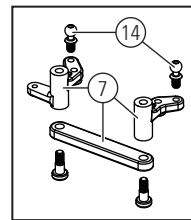

PARTS DIAGRAM | EXPLOSIONSZEICHNUNG | VUE ÉCLATÉE DES PIÈCES |
ESPLOSO DEL MODELLO CON REFERENZA PEZZI

PARTS LIST | ERSATZTEILE | PIÈCES DE RECHANGE | PEZZI DI RICAMBIO

#	Description	Beschreibung	Description	Descrizione
1	ECX214002	Link Set: 1:18 4WD All	ECX 1:18 Kunststoff Anlenkset	Set de biellettes Set collegamenti: 1:18 4WD tutti
2	ECX212000	Front Transmission, Assembled: 1:18 4WD All	ECX 1:18 Getriebe montiert vorne	Différentiel avant assemblé avec carter Trasmissione anteriore assemblata: 1:18 4WD tutti
3	ECX212001	Rear Transmission, Assembled : 1:18 4WD All	ECX 1:18 Getriebe montiert hinten	Différentiel arrière assemblé avec carter Trasmissione posteriore assemblata: 1:18 4WD tutti
4	ECX214000	Suspension Arm Set: 1:18 4WD All	ECX 1:18 Querlenker Set	Set de triangles de suspension Set bracci sospensione: 1:18 4WD tutti
5	ECX214001	Spindle, Hub & Carrier Set: 1:18 4WD All	ECX 1:18 Achschenkel und Halter Set	Set de fusées et étriers porte fusées Set fuso, mozzo e supporto: 1:18 4WD tutti
6	ECX211001	Chassis Set: 1:18 4WD All	ECX 1:18 Chassis Set	Châssis et renfort Set telaio: 1:18 4WD tutti
7	ECX214003	Servo Saver Set: 1:18 4WD All	ECX 1:18 Servo Saver und Lenkzubehör	Sauve servo Set salva servo: 1:18 4WD tutti
8	ECX212002	Pinion & Spur Gear Set: 1:18 4WD All	ECX 1:18 Ritzel und Hauptzahnrad	Pignon et couronne Set pignone e corona: 1:18 4WD tutti
9	ECX213000	Complete Shock Set: 1:18 4WD All	ECX 1:18 Dämpfer Set	Set d'amortisseurs Set completo ammortizzatori: 1:18 4WD tutti
10	ECX217000	Complete Bearing & Bushing Set: 1:18 4WD All	ECX 1:18 Kugellagersatz	Set de roulements et paliers Set completo di cuscinetti e bronzine: 1:18 4WD tutti
11	ECX212003	Complete Driveshaft Set: 1:18 4WD All	ECX 1:18 Antriebsachsen Set	Set de cardans Set completo trasmissione: 1:18 4WD tutti
12	ECX212004	Wheel Hex Set: 1:18 4WD All	ECX 1:18 Mitnehmer Set	Set d'hexagones de roues Set esagoni ruote: 1:18 4WD tutti
13	ECX216000	Hingepin Set: 1:18 4WD All	ECX 1:18 Hingepin Set	Set d'axes de suspension Set perni cerniere: 1:18 4WD tutti
14	ECX216001	Complete Hardware Set: 1:18 4WD All	ECX 1:18 Zubehörset	Set de visserie Set completo viteria: 1:18 4WD tutti
15	ECX212005	Slipper Assembly: 1:18 4WD All	ECX 1:18 Slipper montiert	Slipper complet Gruppo antisaltellamento: 1:18 4WD tutti
16	ECX212006	Center Driveshaft Assembly: 1:18 4WD All	ECX 1:18 Antriebswelle Mitte montiert	Cardan central complet Gruppo trasmissione centrale: 1:18 4WD tutti
17	ECX212007	Motor Mount: 1:18 4WD All	ECX 1:18 Motorhalter	Support moteur Supporto motore: 1:18 4WD tutti
18	ECX211004	Body Mount Set: 1:18 4WD All	ECX 1:18 Karosseriebefestigungs Set	Support de carrosserie Set supporto carrozzeria: 1:18 4WD tutti
19	ECX211000	Bumper Set: 1:18 4WD Ruckus	ECX Ruckus 1:18 4WD Stoßfänger Set Vorne/ Hinten	Set de pare chocs Set paraurti: 1:18 4WD Ruckus
20	ECX41000	FF/RR Premount Tire: 1:18 4WD Ruckus	ECX Mini Ruckus Reifensatz Vorne/Hinten verklebt	Pneus prémontés sur jantes Av/arr FF/RR premontaggio gomme: 1:18 4WD Ruckus
21	ECX210000	Body Set, Decorated: 1:18 4WD Ruckus	ECX Mini Ruckus Karosserie lackiert u. beklebt	Carrosserie décorée Set carrozzeria, decorata: 1:18 4WD Ruckus
22	SPMS401	Mini Servo	Mini Servo	Mini servo Mini Servo
23	ECX18001	Mini ECX/Rx, 2.4GHz, WP	Mini ECX/Rx 2.4Ghz Spritzwasserdicht	Module Rx/vario 2.4GHz étanche Mini ECX/Rx, 2.4GHz, WP
24	ECX13001	2-Channel 2.4GHz Transmitter	2-Kanal 2.4 Ghz Sender	Emetteur 2 voies 2.4GHz Trasmettitore 2 canali 2.4GHz
25	DYNS1210	Tazer™ 380 Motor	Tazer 380 Motor	Moteur Tazer 380 Motore Tazer 380
26	DYN1473	7.2V 1200mAh Ni-MH Battery, EC3	7.2V 1200mAh Ni-MH Akku, EC3	Batterie Ni-Mh 7.2V 1200mA, prise EC3 Batteria 7.2V 1200mAh Ni-MH, EC3
27	DYNC1001	100mA Wall Charger with EC3™ Connector	100ma Netzlader mit EC3 Anschluss	Chargeur mural 100mA avec prise EC3 Caricatore da muro 100mA con connettore EC3