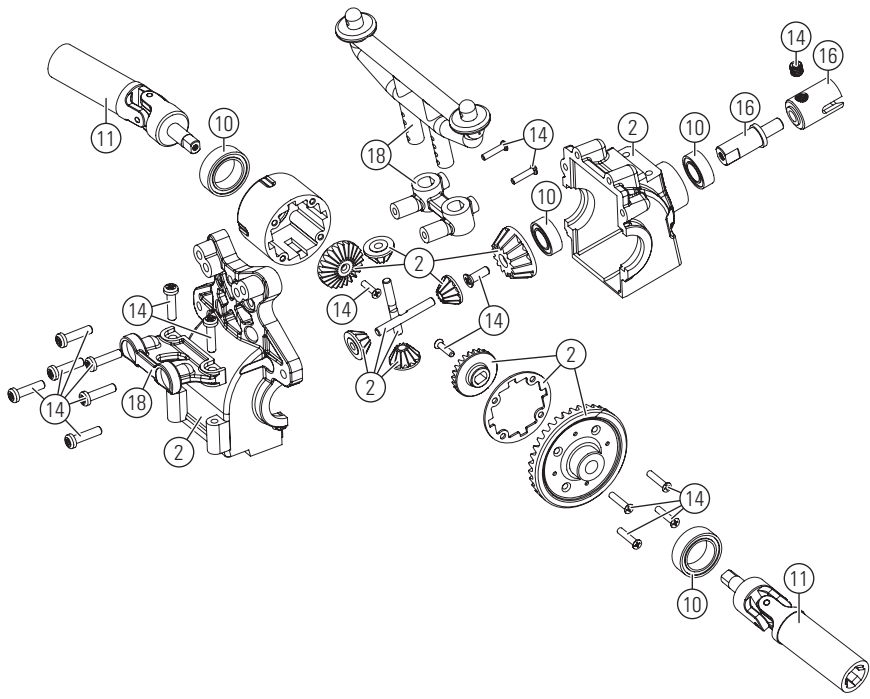

**PARTS DIAGRAM | EXPLOSIONSZEICHNUNG | VUE ÉCLATÉE DES PIÈCES |
ESPLOSO DEL MODELLO CON REFERENZA PEZZI**