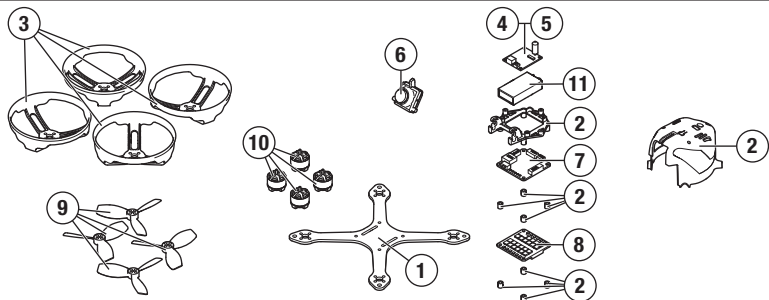

Vue éclatée

Liste des pièces détachées

Ref. pièce	Description	Ref. pièce	Description		
1	BLH04001	Châssis carbone	7	SPMFCMF300	Contrôleur de vol F3
2	BLH04002	Fuselage/Support caméra	8	BLH04008	Contrôleur FPV 4-en-1, BLHeli
3	BLH04003	Protections d'hélices (4)	9	BLH04009	Hélices FPV 2"
4	SPMVTM150	Émetteur vidéo 150mW	10	BLHA1024	Moteur FPV Racing 1104-7600Kv
5	SPMVTM025	Émetteur vidéo 25mW	11	SPM4649T	Récepteur serial Spektrum pour quadcoptère avec télémetrie
6	SPMVCM01	Caméra FPV			

Pièces optionnelles

Ref. pièce	Description	Ref. pièce	Description
EFLB4503SJ30	Batterie Li-Po 3S 11,1V 450mA 30C	SPMVR2510	Lunettes FPV sans fil Focal V2 avec Diversity
EFLB8002SJ30	Batterie Li-Po 2S 7,4V 800mA 30C	SPMM430C	Moniteur vidéo Spektrum 4,3" avec lunettes
FSV1063	Lunettes Dominator V3 WGA		
FSV1076	Lunettes Fat Shark Dominator HD3		