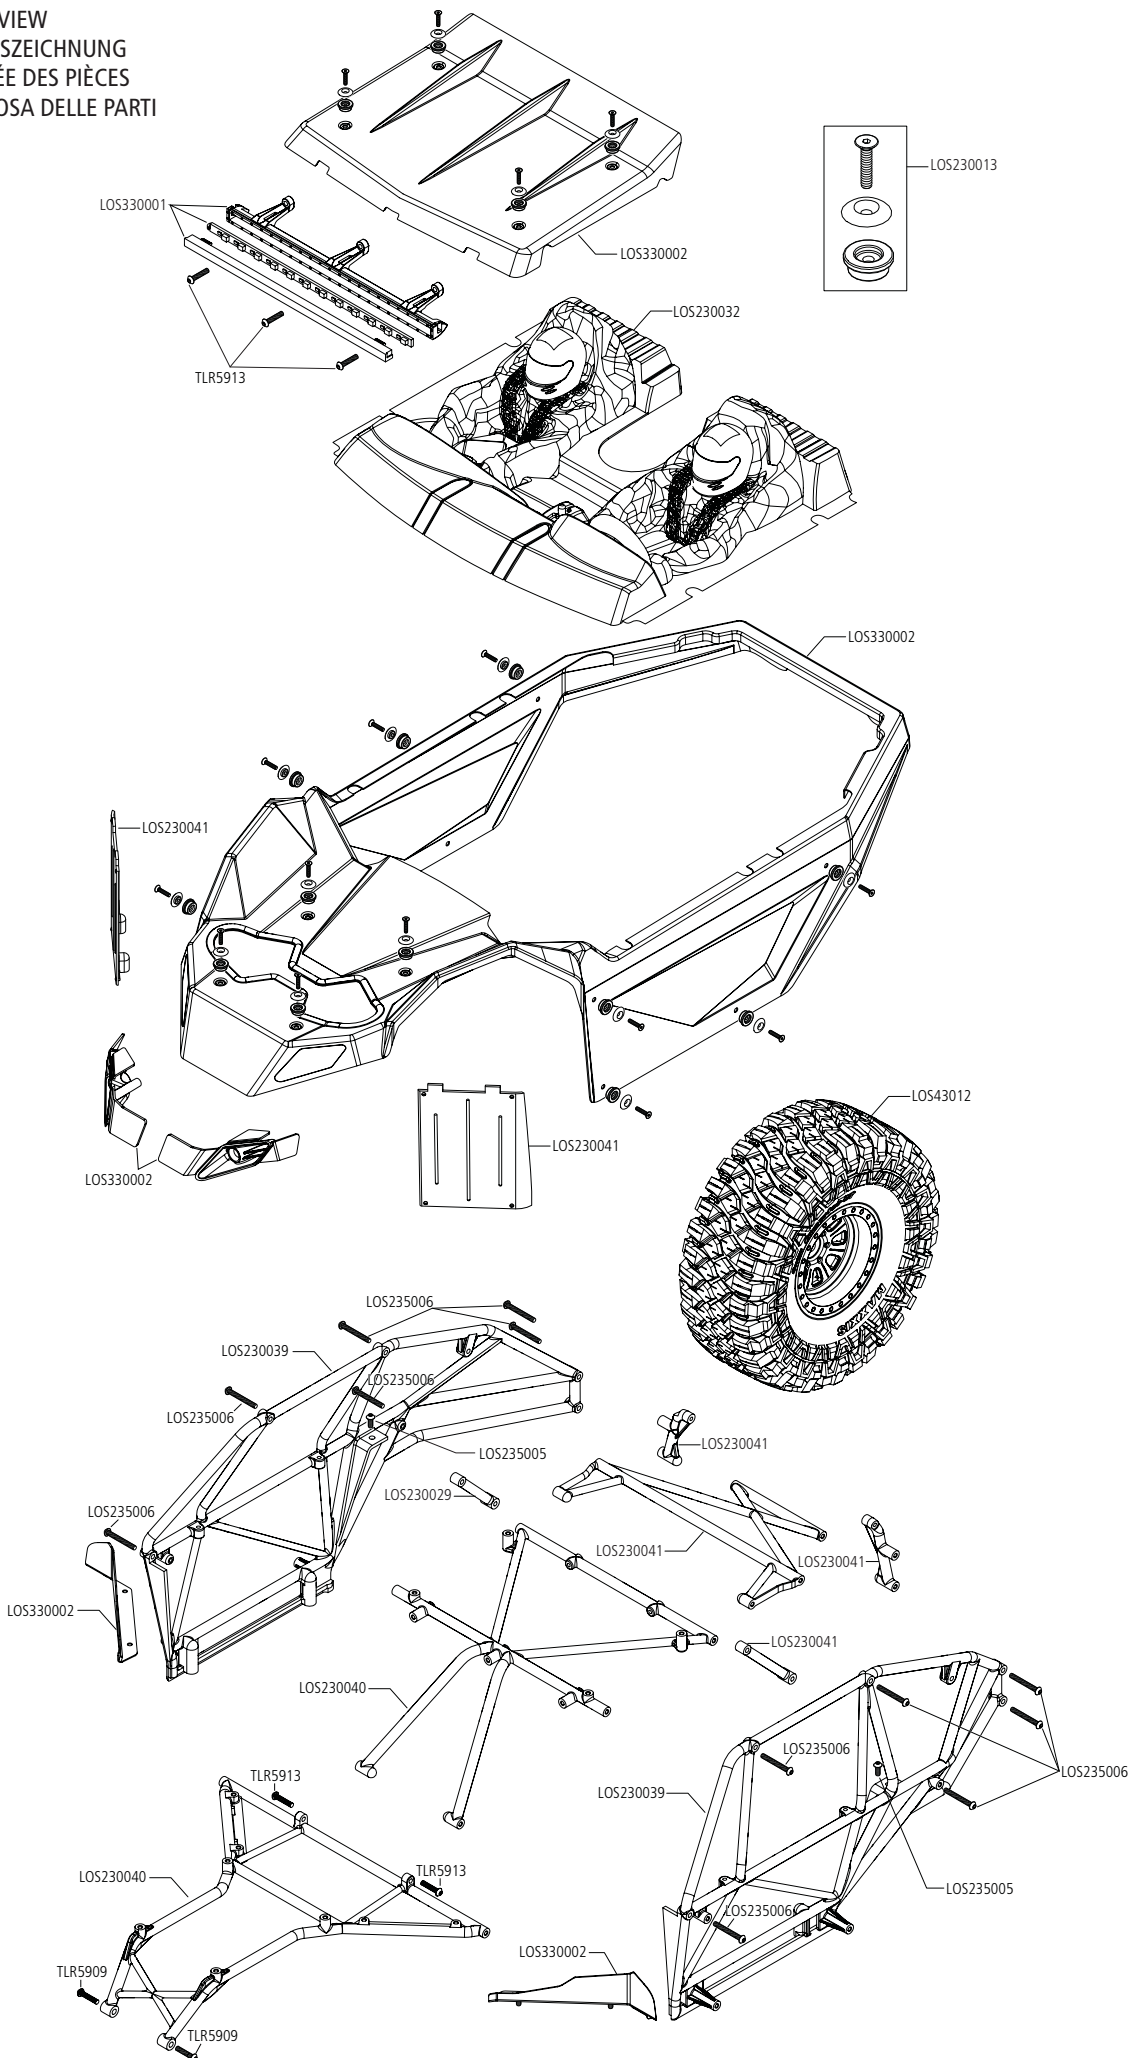

- EXPLODED VIEW
- EXPLOSIONSZEICHNUNG
- VUE ÉCLATÉE DES PIÈCES
- VISTA ESPLOSA DELLE PARTI