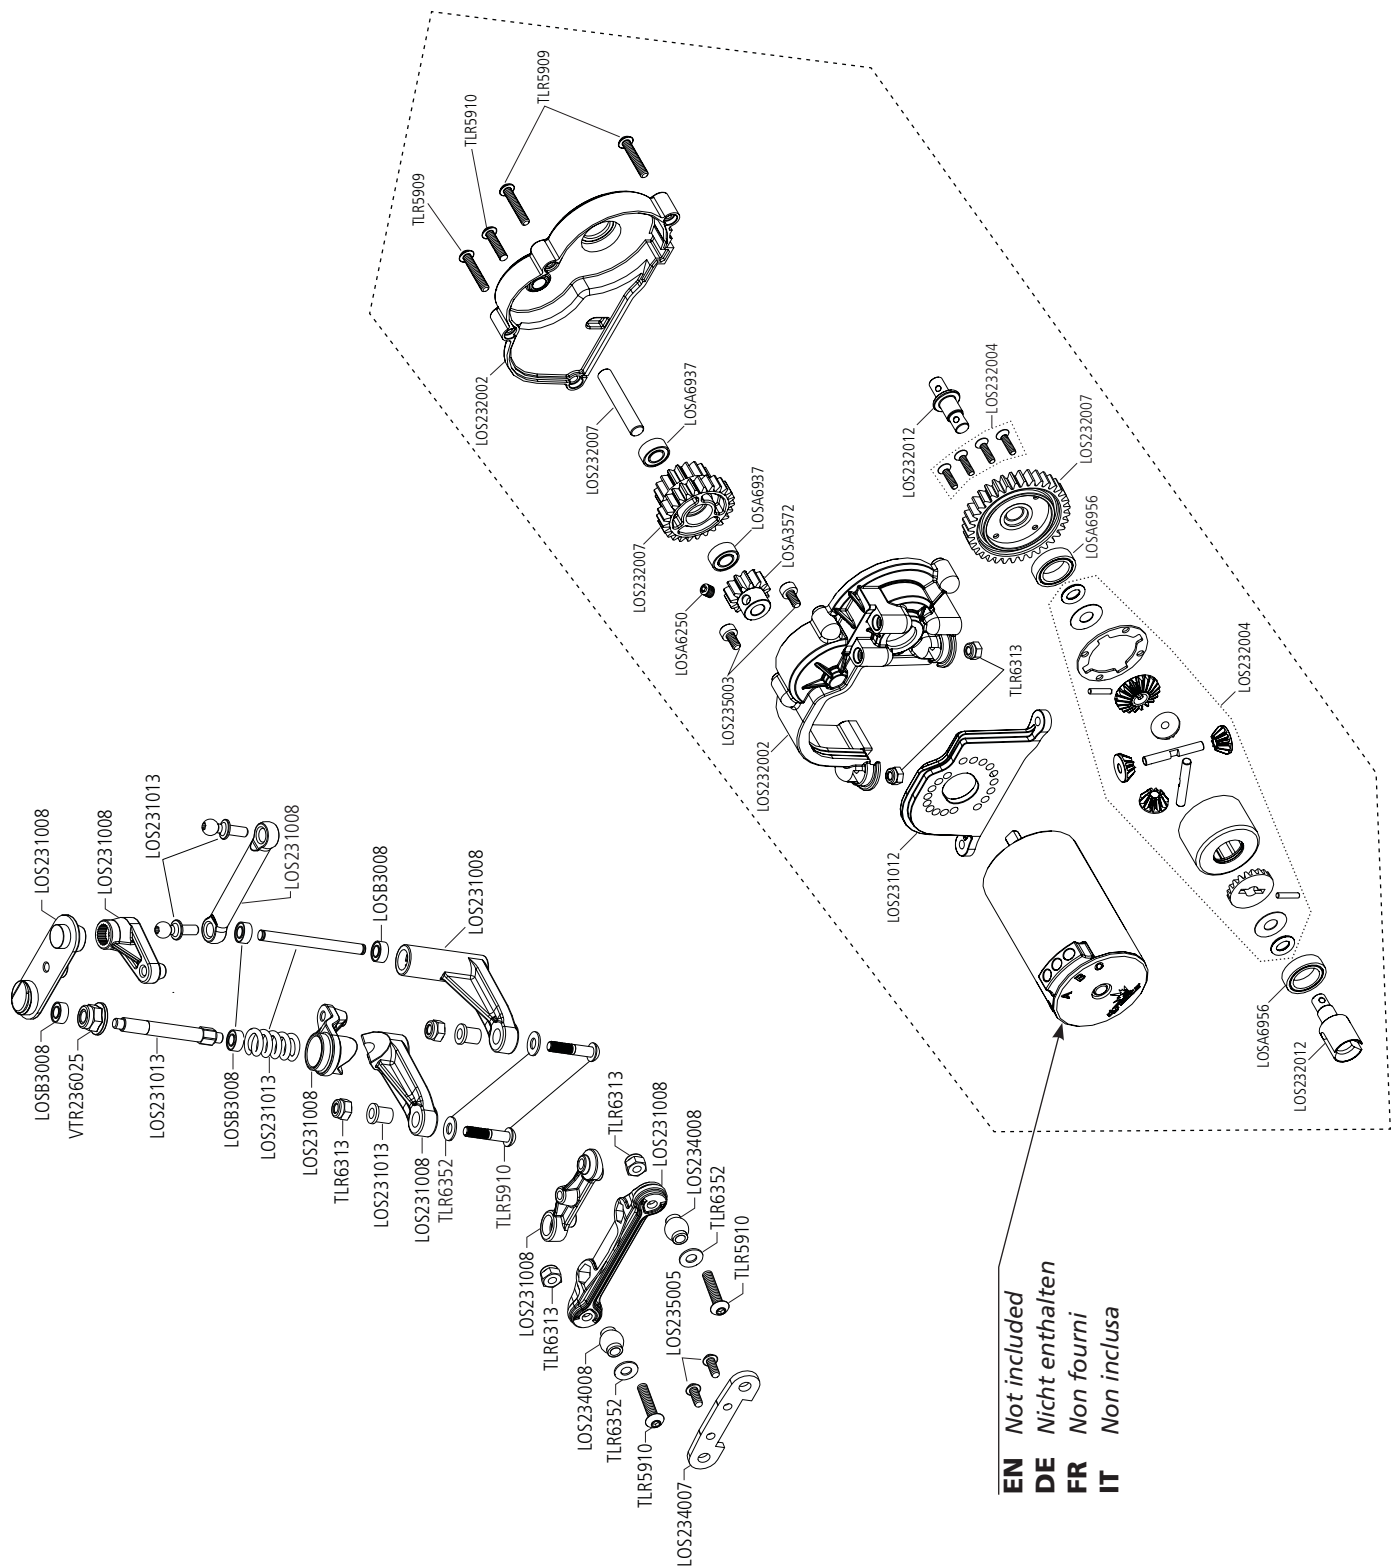

- EXPLODED VIEW
- EXPLOSIONSZEICHNUNG
- VUE ÉCLATÉE DES PIÈCES
- VISTA ESPLOSA DELLE PARTI

EN Not included
DE Nicht enthalten
FR Non fourni
IT Non inclusa

EN Not included
DE Nicht enthalten
FR Non fourni
IT Non inclusa