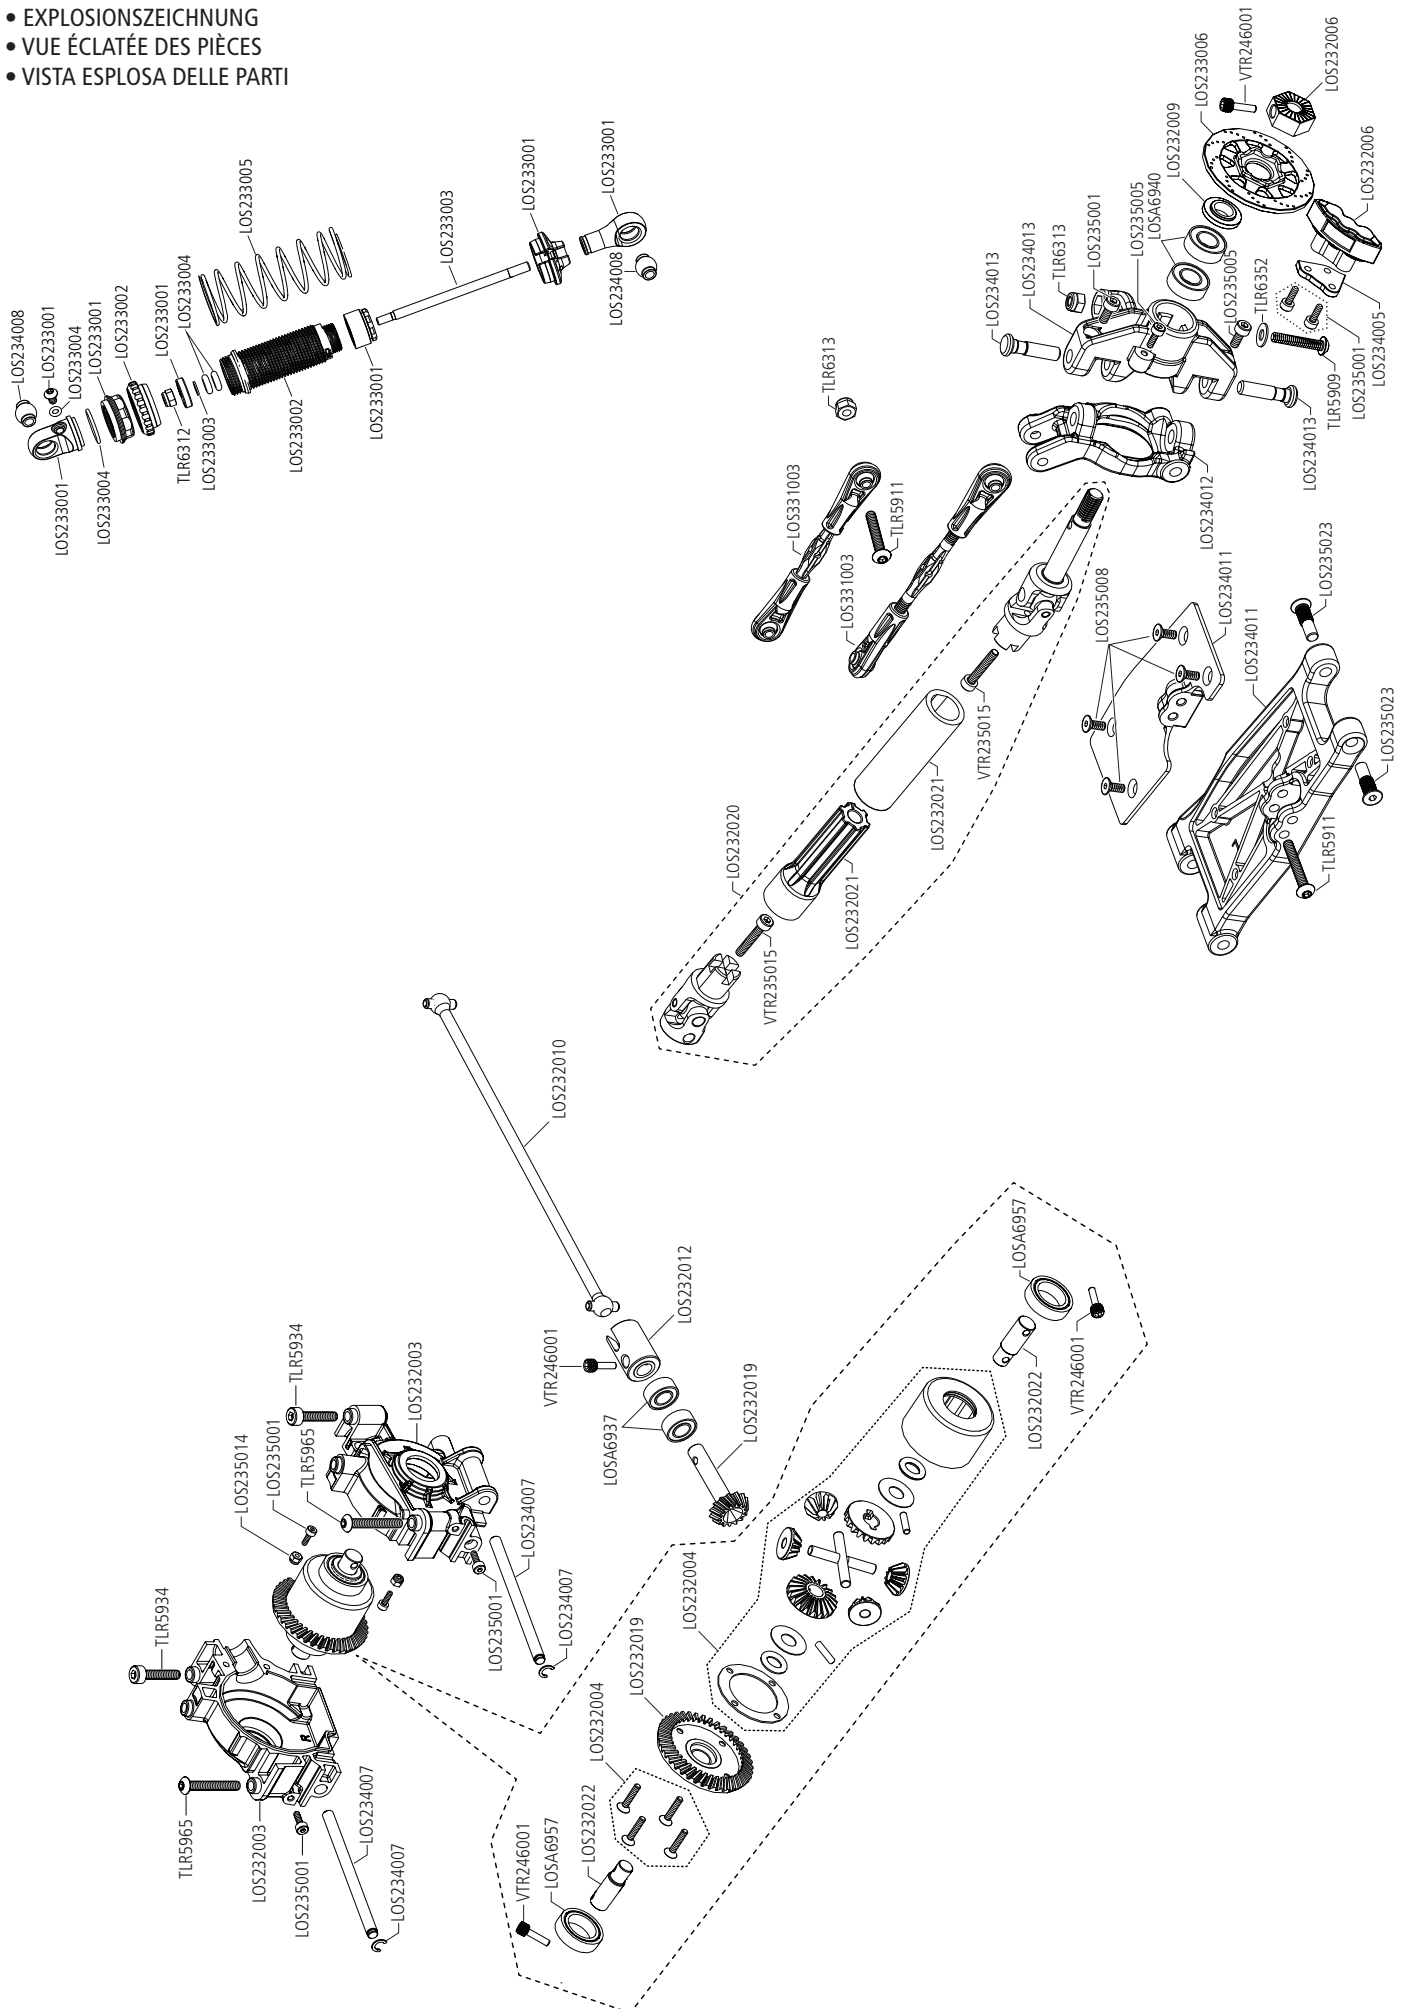

- EXPLODED VIEW
- EXPLOSIONSZEICHNUNG
- VUE ÉCLATÉE DES PIÈCES
- VISTA ESPLOSA DELLE PARTI