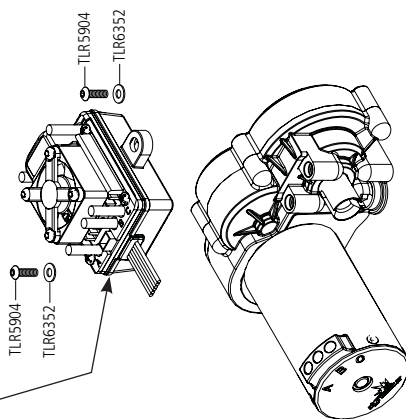

- EXPLODED VIEW
- EXPLOSIONSZEICHNUNG
- VUE ÉCLATÉE DES PIÈCES
- VISTA ESPLOSA DELLE PARTI

EN Not included
DE Nicht enthalten
FR Non fourni
IT Non inclusa

EN Not included
DE Nicht enthalten
FR Non fourni
IT Non inclusa