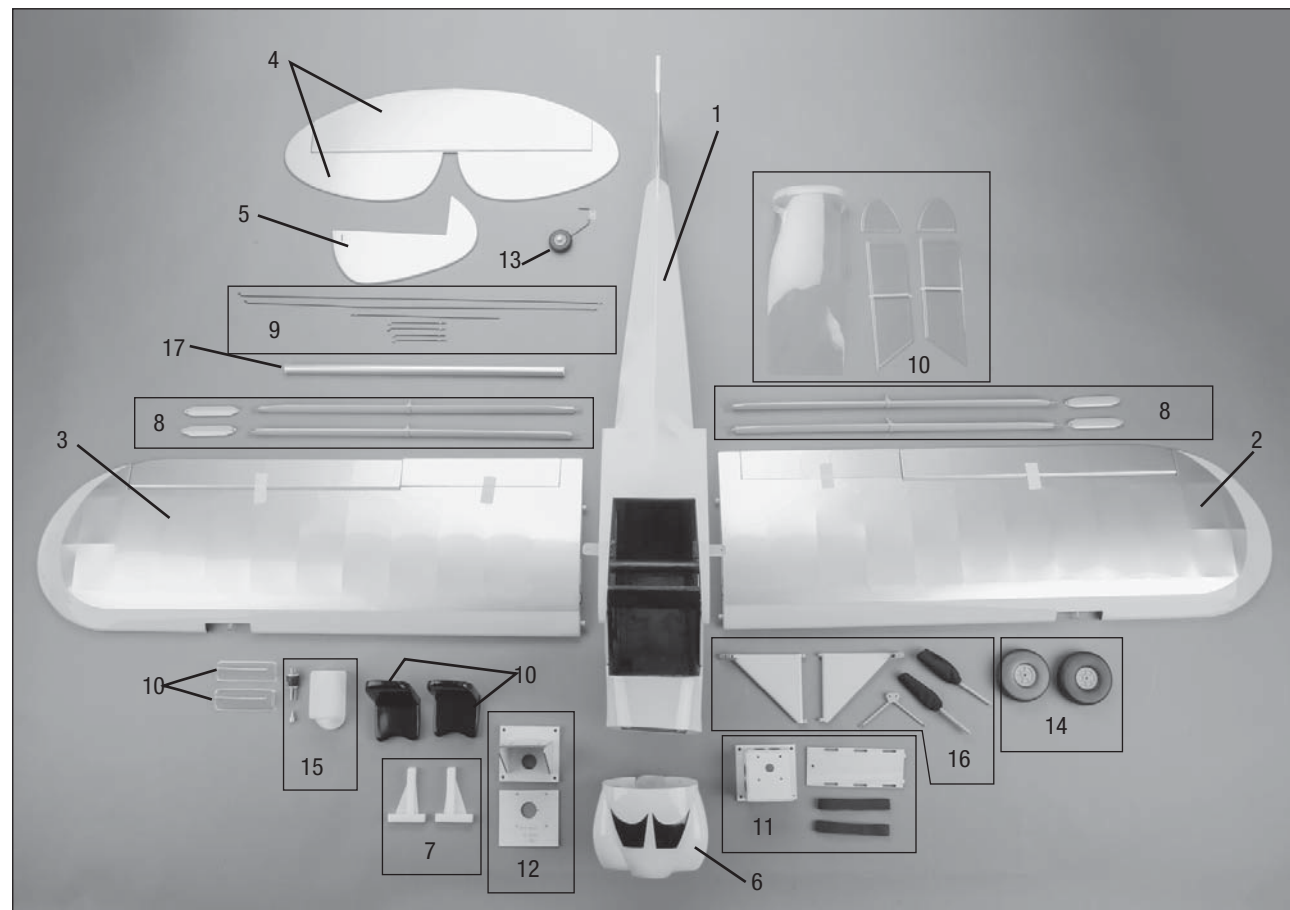

☐ SPECIFICATIONS • SPEZIFIKATIONEN • SPÉCIFICATIONS • SPECIFICHE

	90 in (228 cm)
	1170 sq in (75.5 dm²) Total/Totale
	60 in (153 cm)
	11.4 lb (5.2 kg)
	2-Stroke Gas • 2-Takt Benziner 2 temps Essence • 2-Tempi Gas: 20cc Electric Power • Elektro Antrieb Moteur électrique (EP) • Motore elettrico: Power 60B
	4-channel (or greater) with 7 servos 4-Kanal (oder größer) mit 7-Servos 4 voies (ou plus) avec 7 servos a 4 canali (o più) con 7 servo
	Spinner (included) • Spinner (inklusive) Cône (inclus) • Ogiva dell'elica (inclusa)

☐ LARGE PARTS LAYOUT • BAUTEILE (OHNE KLEINTEILE) • GRANDES PIÈCES • SCHEMA DEI COMPONENTI GRANDI